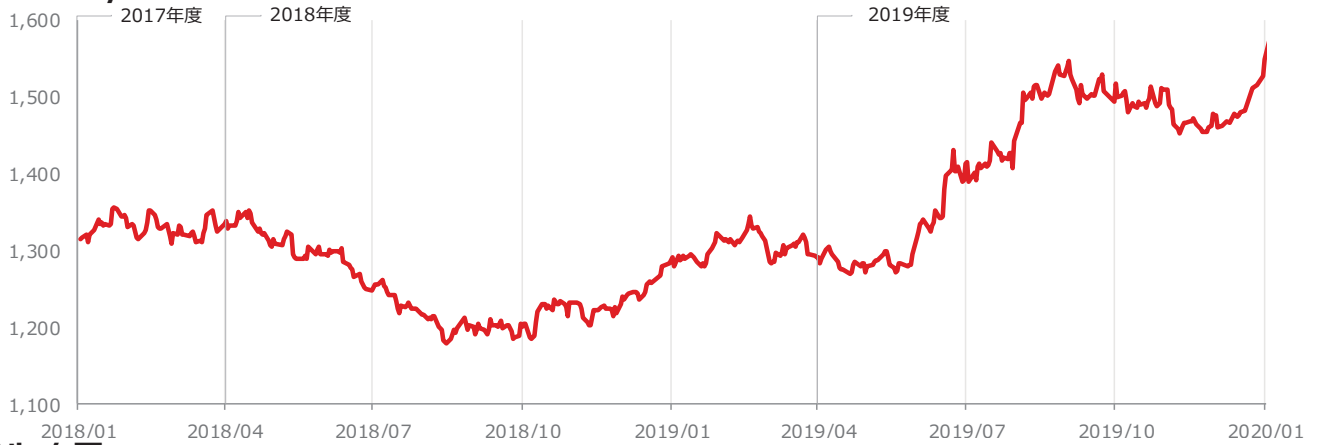

金属価格推移 [パラジウム・プラチナ]

[単位: 円/g]

パラジウム

プラチナ

Copyright © Asahi Holdings, Inc. All rights reserved.

価格推移 [金USD / Toz , ドル円]

金 USD / Toz

ドル / 円